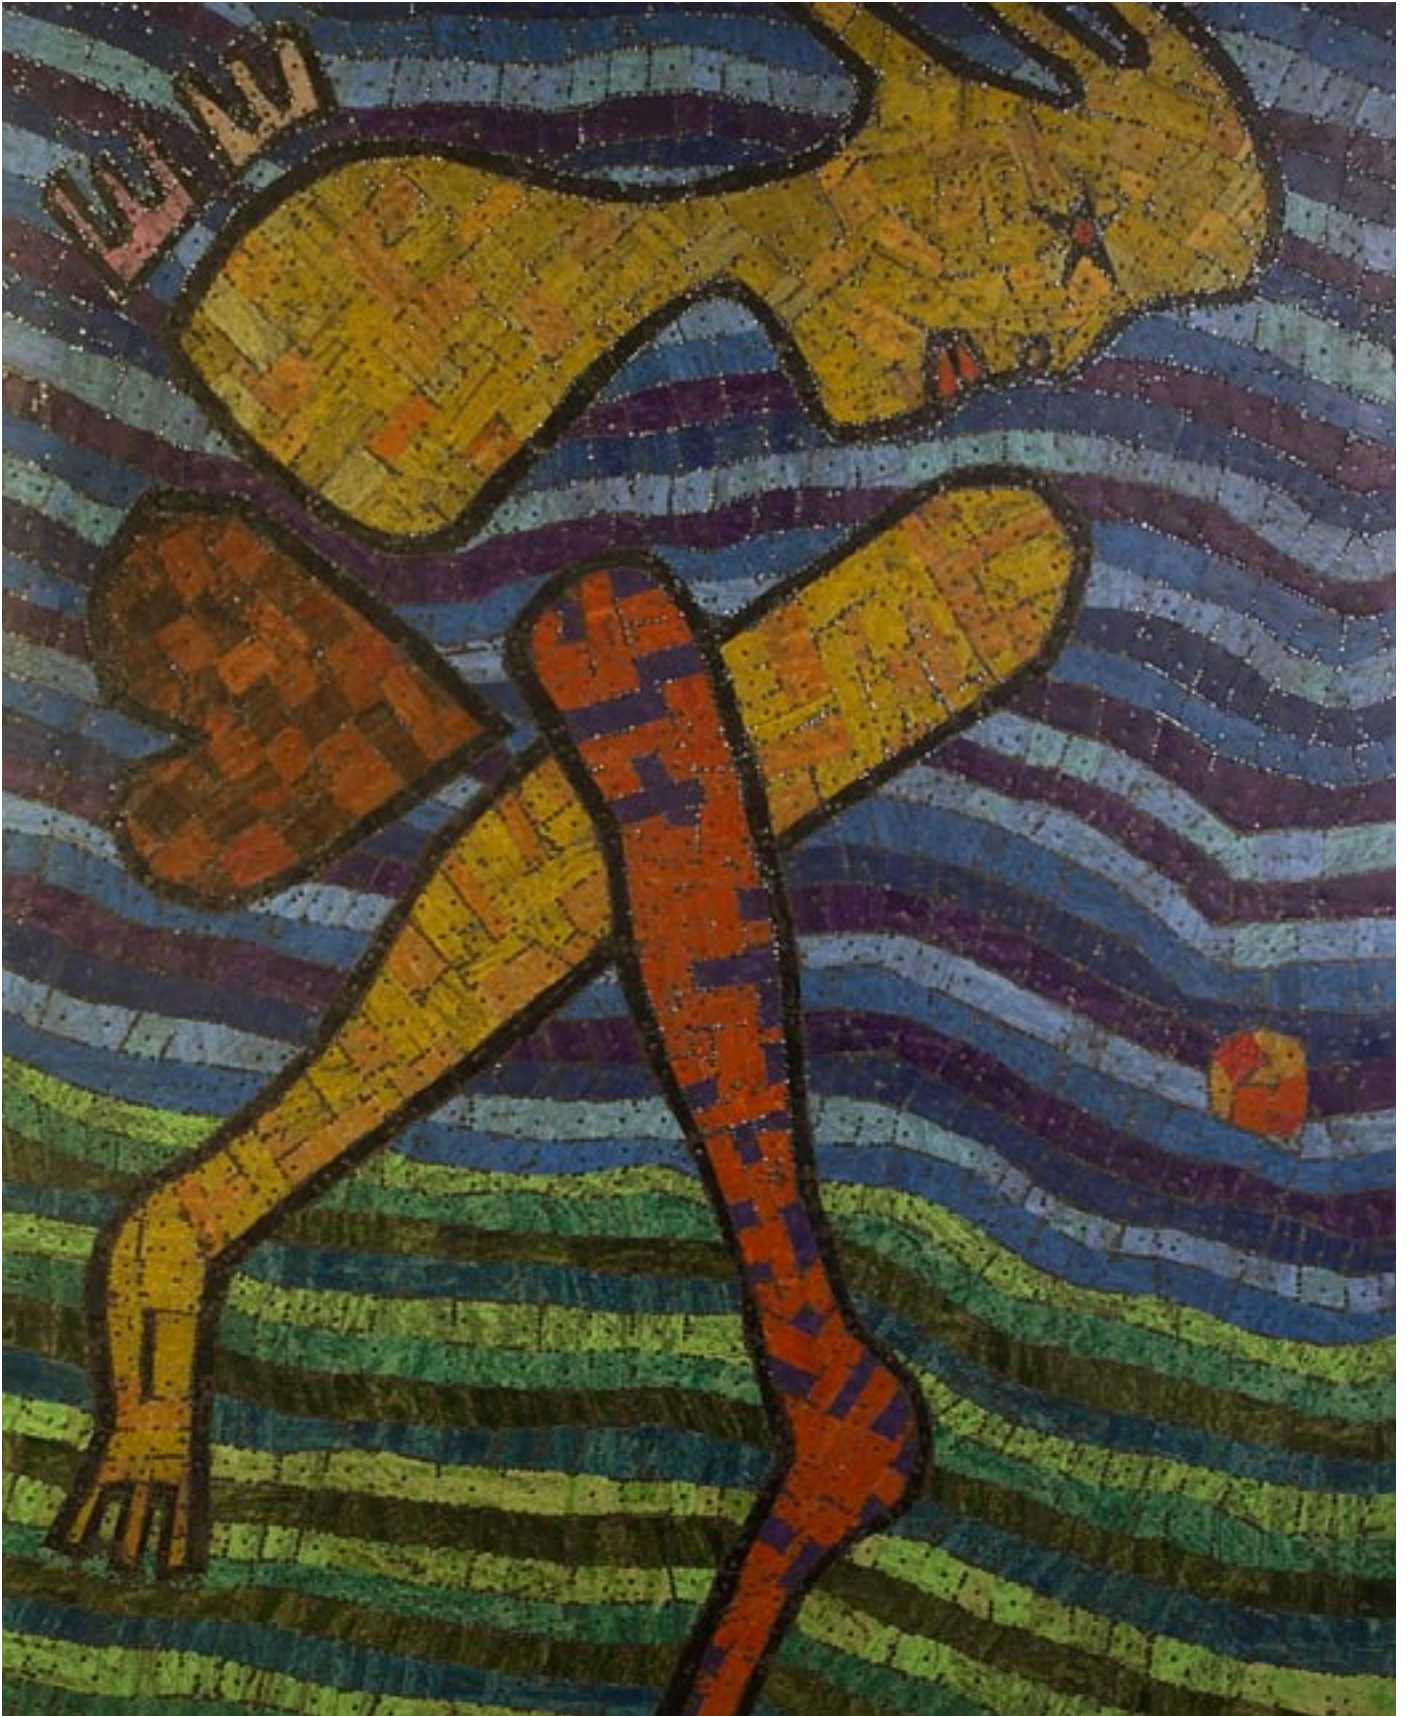

# 1993-94 • MOSAIKE

WACHSTINTENKARTON AUF HOLZ

## SURREALISMUS

80 x 70 cm

**EMOTION**

150 x 180 cm

**FIGUR**

90 x 70 cm

**IN DEN HIMMEL GUCKEN**

80 x 180 cm